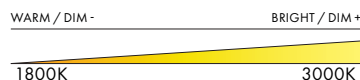

TYPE

Pendant

DIMENSIONS (PER 1 UNIT)

- Luminaire: Ø 17.5 x 29.5cm / Ø 7" x 11.5"
- Adjustable drop length: 244cm / 96"
- * CUSTOM LENGTH AVAILABLE
- Weight: 2.1kg / 4.6lbs

CERTIFICATIONS

* APPLICATION: DRY INDOOR LOCATION ONLY

TECHNICAL INFORMATION

- Input Voltage: 110–120V, 220–240V, 110–277V
- Lamping: 12W 24V DC LED (PER UNIT)
CRI 90+, 50,000 hours
- Power Supply: TRIAC/0–10, DALI

COLOUR TEMPERATURE OPTIONS

DIM TO WARM

MATERIALS

- Glass
- Aluminum

FINISHES

SERIES	SIZE	UNIT	TYPE		FINISH	CCT	PS	VOLTAGE IN
COL	175	<input type="checkbox"/> 3	P	H	<input type="checkbox"/> CBN (CARBON)	<input type="checkbox"/> 27 (2700K)	<input type="checkbox"/> ELV	<input type="checkbox"/> 120
		<input type="checkbox"/> 4			<input type="checkbox"/> IVO (IVORY)	<input type="checkbox"/> 30 (3000K)	<input type="checkbox"/> 010	<input type="checkbox"/> 230
		<input type="checkbox"/> 5				<input type="checkbox"/> 35 (3500K)	<input type="checkbox"/> DAL	<input type="checkbox"/> 277*
		<input type="checkbox"/> 6				<input type="checkbox"/> DW (DIM TO WARM)		