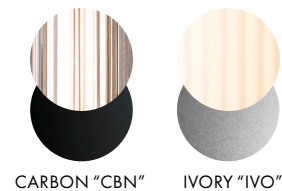

TYPE

Pendant

DIMENSIONS (PER 1 UNIT)

- Luminaire: Ø 17.5 x 29.5cm / Ø 7" x 11.5"
- Adjustable drop length: 244cm / 96"
- * CUSTOM LENGTH AVAILABLE
- Weight: 2.1kg / 4.6lbs

CERTIFICATIONS

* APPLICATION: DRY INDOOR LOCATION ONLY

TECHNICAL INFORMATION

- Input Voltage: 110–120V, 220–240V, 110–277V
- Lamping: 12W 24V DC LED (PER UNIT)
CRI 90+, 50,000 hours
- Power Supply: TRIAC/0–10, DALI

COLOUR TEMPERATURE OPTIONS

DIM TO WARM

MATERIALS

- Glass
- Aluminum

FINISHES

SERIES	SIZE	UNIT	TYPE		FINISH	CCT	PS	VOLTAGE IN
COL	175	<input type="checkbox"/> 3	P	H	<input type="checkbox"/> CBN (CARBON)	<input type="checkbox"/> 27 (2700K)	<input type="checkbox"/> ELV	<input type="checkbox"/> 120
		<input type="checkbox"/> 4			<input type="checkbox"/> IVO (IVORY)	<input type="checkbox"/> 30 (3000K)	<input type="checkbox"/> 010	<input type="checkbox"/> 230
		<input type="checkbox"/> 5				<input type="checkbox"/> 35 (3500K)	<input type="checkbox"/> DAL	<input type="checkbox"/> 277*
		<input type="checkbox"/> 6				<input type="checkbox"/> DW (DIM TO WARM)		