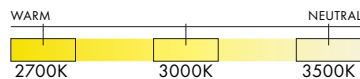

TYPE

Pendant

DIMENSIONS (PER 1 UNIT)

- Luminaire: Ø 17.5 x 29.5cm / Ø 7" x 11.5"
- Adjustable drop length: 244cm / 96"
- * CUSTOM LENGTH AVAILABLE
- Weight: 2.1kg / 4.6lbs

CERTIFICATIONS

* APPLICATION: DRY INDOOR LOCATION ONLY

TECHNICAL INFORMATION

- Input Voltage: 110–120V, 220–240V, 110–277V
- Lamping: 12W 24V DC LED (PER UNIT)
CRI 90+, 50,000 hours
- Power Supply: TRIAC/0–10, DALI

COLOUR TEMPERATURE OPTIONS

DIM TO WARM

MATERIALS

- Glass
- Aluminum

FINISHES

SERIES	SIZE	UNIT	TYPE		FINISH	CCT	PS	VOLTAGE IN
COL	175	<input type="checkbox"/> 3	P	H	<input type="checkbox"/> CBN (CARBON)	<input type="checkbox"/> 27 (2700K)	<input type="checkbox"/> ELV	<input type="checkbox"/> 120
		<input type="checkbox"/> 4			<input type="checkbox"/> IVO (IVORY)	<input type="checkbox"/> 30 (3000K)	<input type="checkbox"/> 010	<input type="checkbox"/> 230
		<input type="checkbox"/> 5				<input type="checkbox"/> 35 (3500K)	<input type="checkbox"/> DAL	<input type="checkbox"/> 277*
		<input type="checkbox"/> 6				<input type="checkbox"/> DW (DIM TO WARM)		