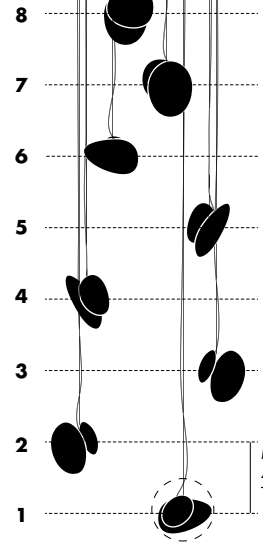

COLOUR TEMPERATURE

CERTIFICATIONS

* APPLICATION: DRY INDOOR LOCATION ONLY

MATERIALS

- Glass
- Aluminum

CANOPY DIMENSIONS

- Ø 96cm / 37.5"
- Canopy weight: 22kg / 49lbs
- Hang weight: 62kg / 137lbs

CANOPY FINISHES

CLEINT
SPECIFIED
DROP
----- CM

CLEINT
SPECIFIED
DROP
----- CM

MAX.
620cm
244"

MIN.
280cm
110"

MIN.
40cm
15.75"

DOUBLE HELIX

PEB-CHA-8-P-DH- - - - -

96cm | 37.8"

88cm | 34.6"

CLEINT
SPECIFIED
DROP
----- CM

MAX.
760cm
299"

MIN.
140cm
55"

MIN.
40cm
15.75"

CLUSTER

PEB-CHA-8-P-CL- - - - - -

96cm | 37.8"

88cm | 34.6"

CLEINT
SPECIFIED
DROP
----- CM

MAX.
620cm
244"

MIN.
280cm
110"

MIN.
40cm
15.75"

SERIES	MODEL	TYPE	ARRANGEMENT	GLASS FINISH	CANOPY FINISH	SPECIFIED DROP	PS	VOLTAGE IN
PEB	CHA-8	P	<input type="checkbox"/> HE (HELIX) <input type="checkbox"/> DH (DOUBLE HELIX) <input type="checkbox"/> CL (CLUSTER)	<input type="checkbox"/> PL (ALL PEARL) <input type="checkbox"/> SL (ALL SLATE) <input type="checkbox"/> CI (ALL CITRINE) <input type="checkbox"/> AS (ASSORTED)	<input type="checkbox"/> WH (WHITE SANDTEX) <input type="checkbox"/> BK (BLACK SANDTEX) <input type="checkbox"/> SM (SATIN METAL)	<input type="checkbox"/> _____ CM (please specify drop height in centimeters)	<input type="checkbox"/> UNV <input type="checkbox"/> DAL	<input type="checkbox"/> 120/277 <input type="checkbox"/> 230