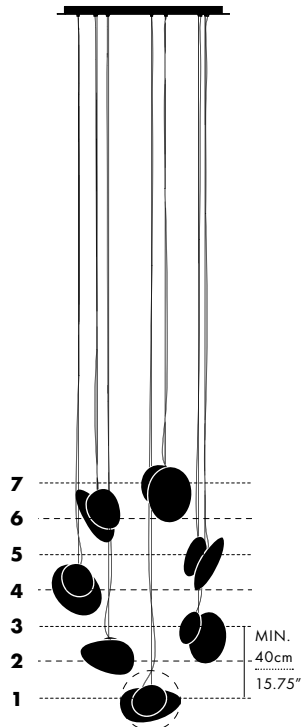

### CANOPY DIMENSIONS

- Ø 96cm / 37.5"
- Canopy weight: 22kg / 49lbs
- Hang weight: 57kg / 126lbs

### HELIX

PEB-CHA-7-P-HE- - - - - -

96cm | 37.8"

88cm | 34.6"

CLEINT  
SPECIFIED  
DROP  
-----  
CM

MAX.  
620cm  
244"

MIN.  
280cm  
110.25"

MIN.  
40cm  
15.75"

### DOUBLE HELIX

PEB-CHA-7-P-DH- - - - -

96cm | 37.8"

88cm | 34.6"

CLEINT  
SPECIFIED  
DROP  
-----  
CM

MAX.  
740cm  
291.25"

MIN.  
160cm  
63"

MIN.  
40cm  
15.75"

### CLUSTER

PEB-CHA-7-P-CL- - - - - -

96cm | 37.8"

88cm | 34.6"

CLEINT  
SPECIFIED  
DROP  
-----  
CM

MAX.  
620cm  
244"

MIN.  
280cm  
110.25"

MIN.  
40cm  
15.75"