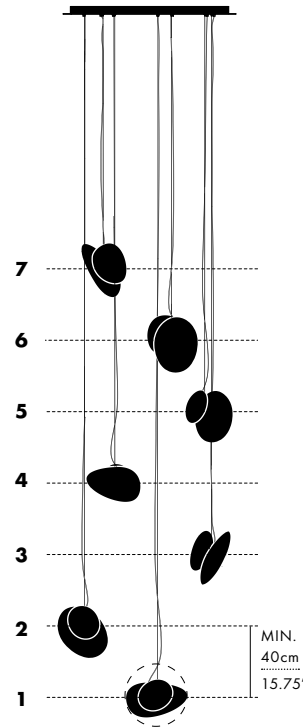

### CANOPY DIMENSIONS

- Ø 96cm / 37.5"
- Canopy weight: 22kg / 49lbs
- Hang weight: 57kg / 126lbs

### HELIX

PEB-CHA-7-P-HE- - - - - -

96cm | 37.8"

88cm | 34.6"

CLEINT  
SPECIFIED  
DROP  
-----  
CM

MAX.  
620cm  
244"

MIN.  
280cm  
110.25"

MIN.  
40cm  
15.75"

### DOUBLE HELIX

PEB-CHA-7-P-DH- - - - -

96cm | 37.8"

88cm | 34.6"

CLEINT  
SPECIFIED  
DROP  
-----  
CM

MAX.  
740cm  
291.25"

MIN.  
160cm  
63"

MIN.  
40cm  
15.75"

### CLUSTER

PEB-CHA-7-P-CL- - - - - -

96cm | 37.8"

88cm | 34.6"

CLEINT  
SPECIFIED  
DROP  
-----  
CM

MAX.  
620cm  
244"

MIN.  
280cm  
110.25"

MIN.  
40cm  
15.75"