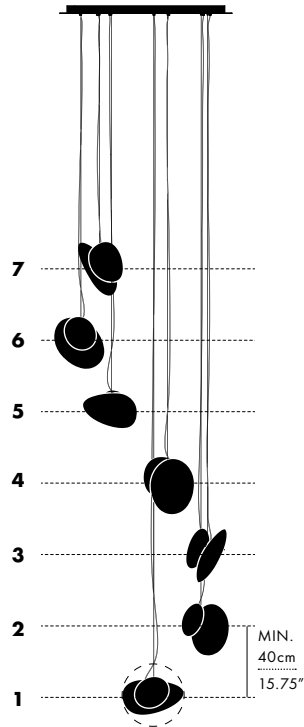

### CANOPY DIMENSIONS

- Ø 96cm / 37.5"
- Canopy weight: 22kg / 49lbs
- Hang weight: 57kg / 126lbs

### HELIX

PEB-CHA-7-P-HE- - - - - -

96cm | 37.8"

88cm | 34.6"

CLEINT  
SPECIFIED  
DROP  
-----  
CM

MAX.  
620cm  
244"

MIN.  
280cm  
110.25"

MIN.  
40cm  
15.75"

### DOUBLE HELIX

PEB-CHA-7-P-DH- - - - -

96cm | 37.8"

88cm | 34.6"

CLEINT  
SPECIFIED  
DROP  
-----  
CM

MAX.  
740cm  
291.25"

MIN.  
160cm  
63"

MIN.  
40cm  
15.75"

### CLUSTER

PEB-CHA-7-P-CL- - - - - -

96cm | 37.8"

88cm | 34.6"

CLEINT  
SPECIFIED  
DROP  
-----  
CM

MAX.  
620cm  
244"

MIN.  
280cm  
110.25"

MIN.  
40cm  
15.75"