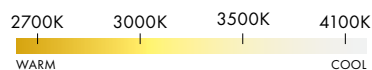

MATERIALS

- Aluminum
- Nylon Rope
- Brass Hardware

MANUFACTURED

Canada

DIMENSIONS

90cm Ø x 2.5cm / 35.5" Ø x 1"

FACTORY DROP LENGTH

180cm / 70" *CUSTOM LENGTH AVAILABLE

ELECTRICAL

- 35W LED Panel
- 50,000 hour Lifetime
- 90+ CRI
- Input Voltage: 120V, 230V + 277V
- Integral 12V DC power supply included
- Dimming Options: MLV, 0-10, Dali

COLOUR TEMPERATURE OPTIONS

CERTIFICATIONS

FINISHES

SERIES	SIZE	TYPE	FINISH	CCT	PS	VOLTAGE IN
BUT	90	P	<input type="checkbox"/> BK (BLACK) <input type="checkbox"/> WH (WHITE) <input type="checkbox"/> GD (GOLD) <input type="checkbox"/> AB (BRONZE)	<input type="checkbox"/> 27 (2700K) <input type="checkbox"/> 30* (3000K) <input type="checkbox"/> 35 (3500K) <input type="checkbox"/> 41* (4100K)	<input type="checkbox"/> MLV* <input type="checkbox"/> 010 <input type="checkbox"/> DAL	<input type="checkbox"/> 120 <input type="checkbox"/> 230 <input type="checkbox"/> 277