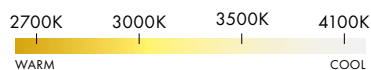

MATERIALS

- Aluminum
- Nylon Rope
- Brass Hardware

MANUFACTURED

Canada

DIMENSIONS

60cm Ø x 2.5cm / 23.5" Ø x 1"

FACTORY DROP LENGTH

180cm / 70" *CUSTOM LENGTH AVAILABLE

ELECTRICAL

- 25W LED Panel
- 50,000 hour Lifetime
- 90+ CRI
- Input Voltage: 120V, 230V + 277V
- Integral 12V DC power supply included
- Dimming Options: MLV, 0-10, Dali

COLOUR TEMPERATURE OPTIONS

CERTIFICATIONS

FINISHES

SERIES	SIZE	TYPE	FINISH	CCT	PS	VOLTAGE IN
BUT	60	P	<input type="checkbox"/> BK (BLACK)	<input type="checkbox"/> 27 (2700K)	<input type="checkbox"/> MLV*	<input type="checkbox"/> 120
			<input type="checkbox"/> WH (WHITE)	<input type="checkbox"/> 30* (3000K)	<input type="checkbox"/> 010	<input type="checkbox"/> 230
			<input type="checkbox"/> GD (GOLD)	<input type="checkbox"/> 35 (3500K)	<input type="checkbox"/> DAL	<input type="checkbox"/> 277
			<input type="checkbox"/> AB (BRONZE)	<input type="checkbox"/> 41* (4100K)		