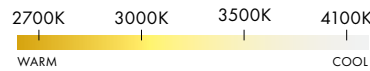

COLOUR TEMPERATURE