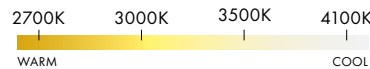

COLOUR TEMPERATURE