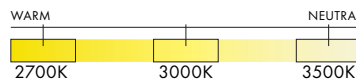

TYPE

Pendant

DIMENSIONS (PER 1 UNIT)

- Luminaire: Ø 30 x 29.5cm / Ø 11.75" x 11.5"
- Adjustable drop length: 244cm / 96"
- * CUSTOM LENGTH AVAILABLE
- Weight: 4.4kg / 9.7lbs

CERTIFICATIONS

* APPLICATION: DRY INDOOR LOCATION ONLY

TECHNICAL INFORMATION

- Input Voltage: 110–120V, 220–240V, 110–277V
- Lamping: 12W 24V DC LED (PER UNIT) CRI 90+, 50,000 hours
- Power Supply: TRIAC/0–10, DALI

COLOUR TEMPERATURE OPTIONS

DIM TO WARM

MATERIALS

- Glass
- Aluminum

FINISHES

SERIES	SIZE	UNIT	TYPE	FINISH	CCT	PS	VOLTAGE IN	
COL	300	<input type="checkbox"/> 1	P	V	<input type="checkbox"/> CBN (CARBON)	<input type="checkbox"/> 27 (2700K)	<input type="checkbox"/> ELV	<input type="checkbox"/> 120
		<input type="checkbox"/> 2			<input type="checkbox"/> IVO (IVORY)	<input type="checkbox"/> 30 (3000K)	<input type="checkbox"/> 010	<input type="checkbox"/> 230
		<input type="checkbox"/> 3			<input type="checkbox"/> 35 (3500K)	<input type="checkbox"/> DAL	<input type="checkbox"/> 277*	
		<input type="checkbox"/> 4			<input type="checkbox"/> DW (DIM TO WARM)			
		<input type="checkbox"/> 5						
		<input type="checkbox"/> 6						