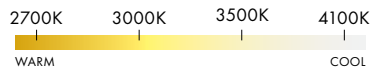

MATERIALS

- Aluminum
- Nylon Rope
- Brass Hardware

MANUFACTURED

Canada

DIMENSIONS

90cm Ø x 10cm / 35.5" Ø x 4"

ELECTRICAL

- 35W LED Panel
- 50,000 hour Lifetime
- 90+ CRI
- Input Voltage: 120V, 230V + 277V
- Integral 12V DC power supply included
- Dimming Options: MLV, 0-10, Dali

COLOUR TEMPERATURE OPTIONS

CERTIFICATIONS

FINISHES

SERIES	SIZE	TYPE	FINISH	CCT	PS	VOLTAGE IN
BUT	90	CW	<input type="checkbox"/> BK (BLACK) <input type="checkbox"/> WH (WHITE) <input type="checkbox"/> GD (GOLD) <input type="checkbox"/> AB (BRONZE)	<input type="checkbox"/> 27 (2700K) <input type="checkbox"/> 30* (3000K) <input type="checkbox"/> 35 (3500K) <input type="checkbox"/> 41* (4100K)	<input type="checkbox"/> MLV* <input type="checkbox"/> 010 <input type="checkbox"/> DAL	<input type="checkbox"/> 120 <input type="checkbox"/> 230 <input type="checkbox"/> 277