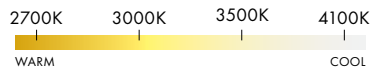

MATERIALS

- Aluminum
- Nylon Rope
- Brass Hardware

MANUFACTURED

Canada

DIMENSIONS

60cm Ø x 10cm / 23.5" Ø x 4"

ELECTRICAL

- 25W LED Panel
- 50,000 hour Lifetime
- 90+ CRI
- Input Voltage: 120V, 230V + 277V
- Integral 12V DC power supply included
- Dimming Options: MLV, 0-10, Dali

COLOUR TEMPERATURE OPTIONS

CERTIFICATIONS

FINISHES

SERIES	SIZE	TYPE	FINISH	CCT	PS	VOLTAGE IN
BUT	60	CW	<input type="checkbox"/> BK (BLACK) <input type="checkbox"/> WH (WHITE) <input type="checkbox"/> GD (GOLD) <input type="checkbox"/> AB (BRONZE)	<input type="checkbox"/> 27 (2700K) <input type="checkbox"/> 30* (3000K) <input type="checkbox"/> 35 (3500K) <input type="checkbox"/> 41* (4100K)	<input type="checkbox"/> MLV* <input type="checkbox"/> 010 <input type="checkbox"/> DAL	<input type="checkbox"/> 120 <input type="checkbox"/> 230 <input type="checkbox"/> 277